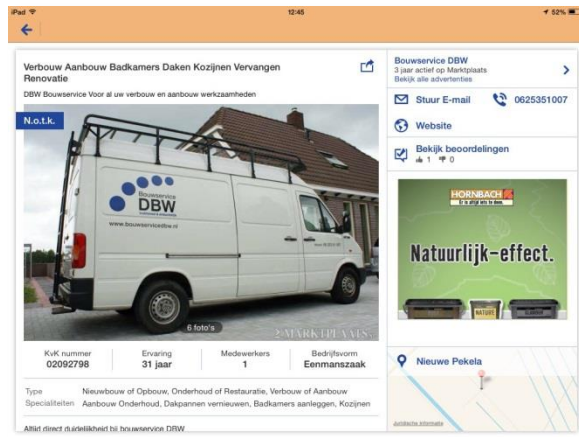

Adverteren in de Marktplaats Tablet App | Aanleverspecificaties

Expandable Medium Rectangle

Specificaties

We gebruiken de expertise van Weborama als het gaat om HTML5 campagnes

[Download hier de templates voor de Expandable Medium Rectangle](#)

Beschikbaar op de

Advertentiepagina's

Meer informatie

Neem contact op voor hulp via support@weborama.nl of +31 (0) 20 52 46 690

Materiaal aanleveren

Het materiaal moet 3 werkdagen voor startdatum van de campagne worden aangeleverd bij Weborama.