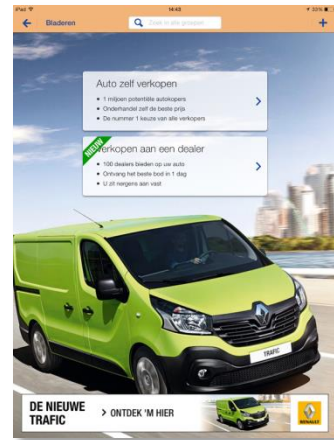

Adverteren in de Marktplaats Tablet App | Aanleverspecificaties

Groep Takeover Auto's

Specificaties

Leaderboard

- 728 x 90 pixels,
- .jpg of .gif bestand,
- Max. initial file load size 45kb (incl. landingspagina)

Wallpaper

- 1010 x 1230 pixels
- .jpg of .gif bestand,
- Max. initial file load size 300kb
- Niet clickable, geen animatie

We gebruiken de expertise van Weborama als het gaat om HTML5 campagnes

[Download hier de templates voor de Leaderboard](#)

Beschikbaar op de

Auto groep

Meer informatie

Neem contact op voor hulp via support@weborama.nl of +31 (0) 20 52 46 690 of via traffic@marktplaats.nl.

Materiaal aanleveren

Het materiaal moet 3 werkdagen voor startdatum van de campagne worden aangeleverd bij Weborama of via traffic@marktplaats.nl.