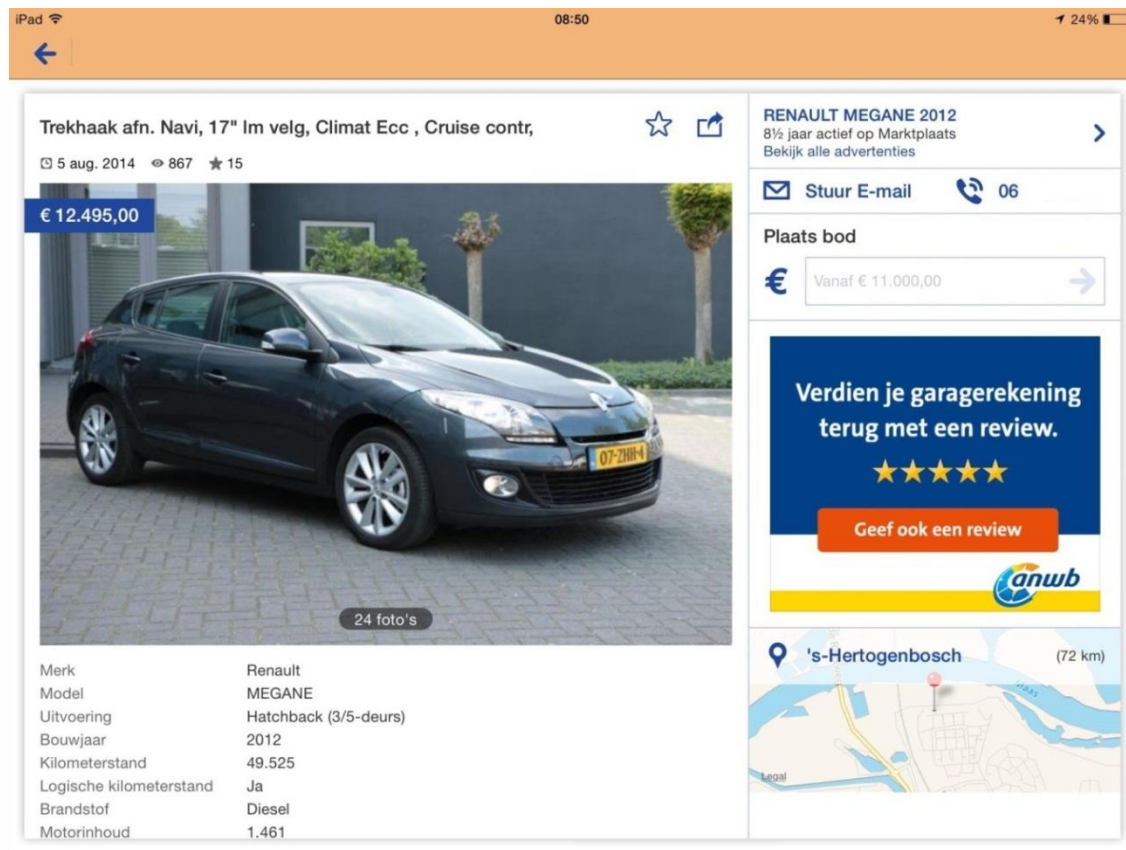

Adverteren in de Marktplaats Tablet App | Aanleverspecificaties

Medium Rectangle

Specificaties

- 728 x 90 pixels
- Max. initial file load size 40kb
- .jpg of .gif bestand

We gebruiken de expertise van Weborama als het gaat om HTML5 campagnes

[Download hier de templates voor de Medium Rectangle](#)

Beschikbaar op de

Advertentiepagina's

Meer informatie

Neem contact op voor hulp via support@weborama.nl of +31 (0) 20 52 46 690 of via traffic@marktplaats.nl

Materiaal aanleveren

Het materiaal moet 3 werkdagen voor startdatum van de campagne worden aangeleverd bij Weborama of via traffic@marktplaats.nl.