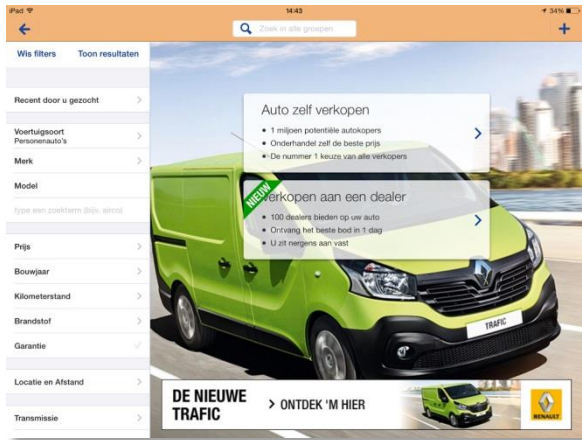

Groep Takeover Auto's

Specificaties

Leaderboard

- 728 x 90 pixels,
- .jpg of .gif bestand,
- Max. initial file load size 45kb (incl. landingspagina)

Wallpaper

- 1010 x 1230 pixels
- .jpg of .gif bestand,
- Max. initial file load size 300kb
- Niet clickable, geen animatie