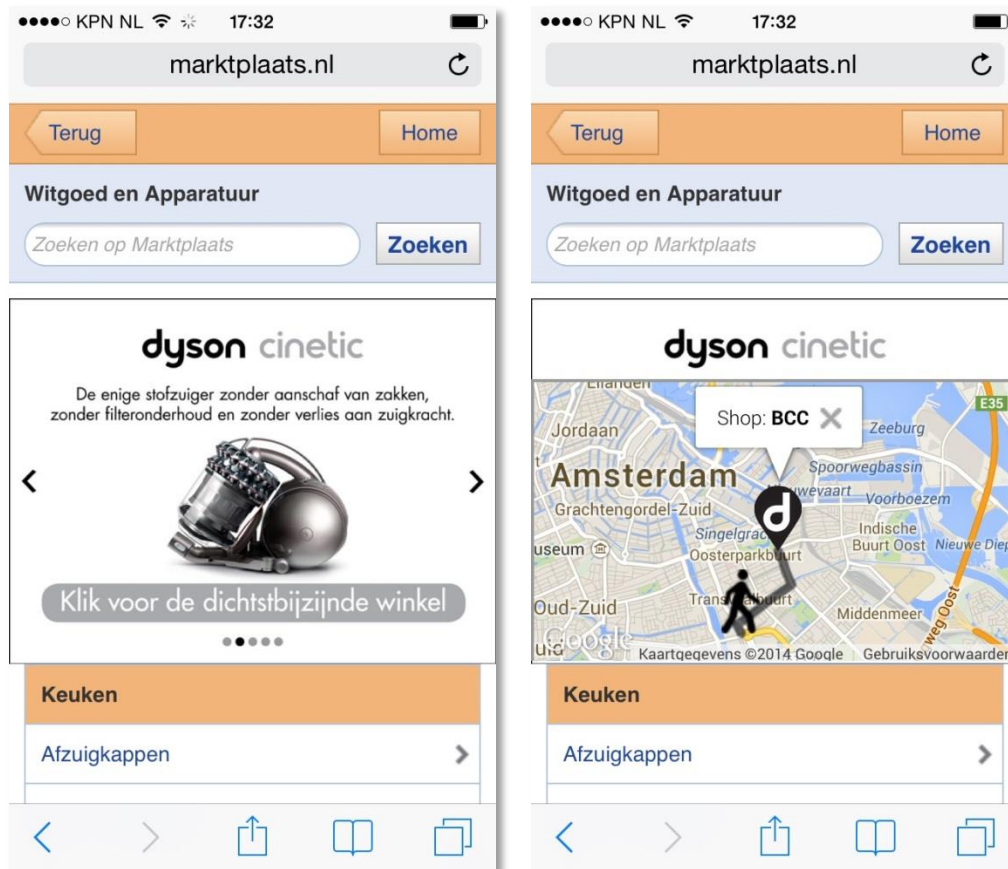

Adverteren op Marktplaats.nl op Mobiel | Aanleverspecificaties

2D Slider

Specificaties

- 320 x 240 pixels
- Max. initial file load size 35kb
- Aanleveren als (animated) .gif, .jpg of .png bestand

We gebruiken de expertise van Weborama als het gaat om HTML5 campagnes

[Download hier de templates voor de Mobiele Slider](#)

Beschikbaar op de

Homepage, Groepen, Rubrieken en Advertentiepagina's

Meer informatie

Neem contact op voor hulp via support@weborama.nl of +31 (0) 20 52 46 690 of via traffic@marktplaats.nl

Materiaal aanleveren

Het materiaal moet 3 werkdagen voor startdatum van de campagne worden aangeleverd bij Weborama of via traffic@marktplaats.nl.