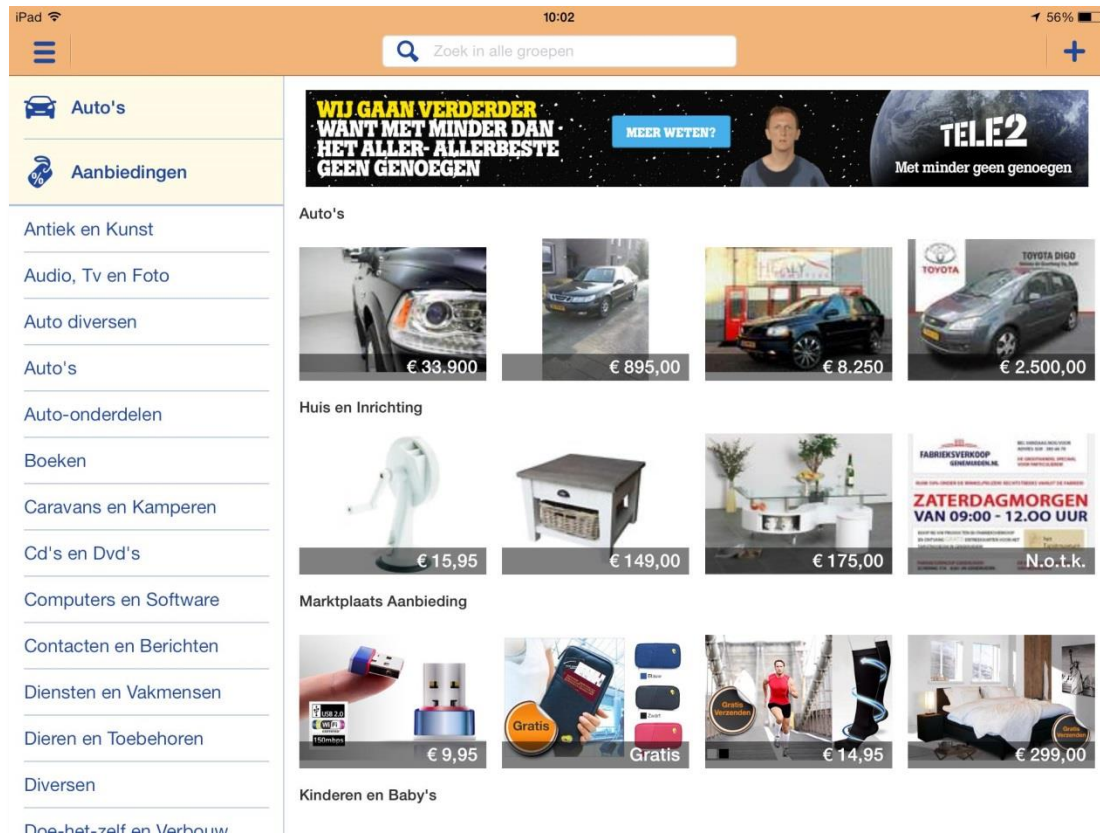

Adverteren in de Marktplaats Tablet App | Aanleverspecificaties

Leaderboard

Specificaties

- 728 x 90 pixels
- Max. initial file load size 40kb
- .jpg of .gif bestand

We gebruiken de expertise van Weborama als het gaat om HTML5 campagnes

[Download hier de templates voor de Leaderboard](#)

Beschikbaar op de

Homepage en Rubrieken

Meer informatie

Neem contact op voor hulp via support@weborama.nl of +31 (0) 20 52 46 690 of via traffic@marktplaats.nl

Materiaal aanleveren

Het materiaal moet 3 werkdagen voor startdatum van de campagne worden aangeleverd bij Weborama of via traffic@marktplaats.nl.